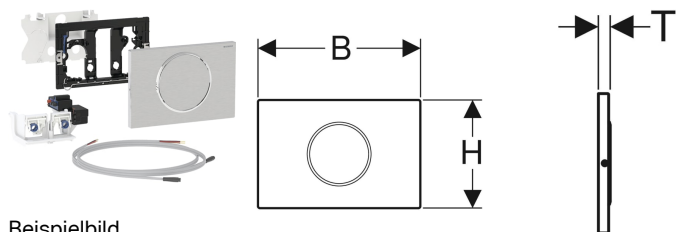

Geberit WC-Steuerung mit elektronischer Spülauslösung, Netzbetrieb, 1-Mengen-Spülung, Sigma10 Betätigungsplatte für Stützklappgriff, manuell

Beispielbild

Verwendungszwecke

- Zur manuellen Fernauslösung von Sigma UP-Spülkästen 12 cm über Stützklappgriffe mit potentialfreiem Taster mit Schliessfunktion
- Für barrierefreies Bauen geeignet

Eigenschaften

- Intervallspülung voreingestellt
- Spülauslösung über Stützklappgriff, drahtgebunden
- Taster parallel schaltbar
- 1-Mengen-Spülung über Betätigungsplatte auslösbar
- Stromversorgung durch externes Netzteil
- Transformation der Netzspannung auf Kleinspannung 12 V DC
- Betrieb mit Kleinspannung, keine Netzspannung im Spülkasten
- Mit verwechslungssicherer Steckverbindung
- Intervallspülung einstellbar
- Geräteeinstellungen und Bedienung mit Mobilgerät über integrierte Bluetooth®-Schnittstelle
- Mit Geberit Control App kompatibel
- Drahtgebunden vernetzbar mit Geberit Gateway via GEBUS Konverter

Lieferumfang

- Sigma10 Betätigungsplatte
- Befestigungsrahmen
- Schutzplatte
- Drückerstange
- Lagerbock mit Servomotor und Hebevorrichtung, vormontiert
- Elektrische Steuerung
- 2 Kabel vorgefertigt, Länge 1,2 m
- Befestigungsmaterial

Zusätzlich zu bestellen

- Geberit Power & Connect Box
- Geberit Netzteil für Power & Connect Box

Art.-Nr.	Farbe / Oberfläche	Werkstoff	B	H	T	VE1
115.863.SN.6	Platte und Taste: gebürstet, easy-to-clean-beschichtet Designring: poliert	Edelstahl	24.6 cm	16.4 cm	1.5 cm	1 St.
115.863.16.6	Platte: schwarz matt, easy-to-clean-beschichtet Designring: schwarz	Edelstahl	24.6 cm	16.4 cm	1.5 cm	1 St. Neu